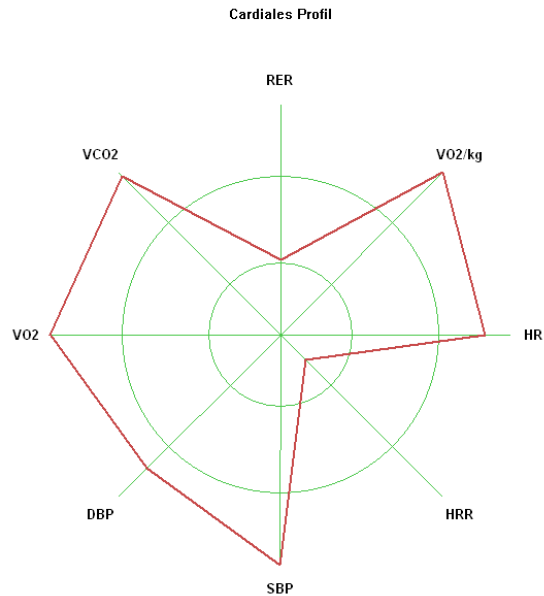

Zuname , Vorname

Geb 13.01.1958
Alter 46
Geschl.männl.

Gr. 177 cm
Gew.71 kg
KOF 1,87 m²

BMI 22,7

Bem.

Kommentar:

exzellente Leistungsfähigkeit

Bemerkung:
BTPS: 24/1045/47 [°C/mbar/%]

gemessen am 28.10.2004 /13:50
(c) 2004 ZAN Messgeräte GmbH