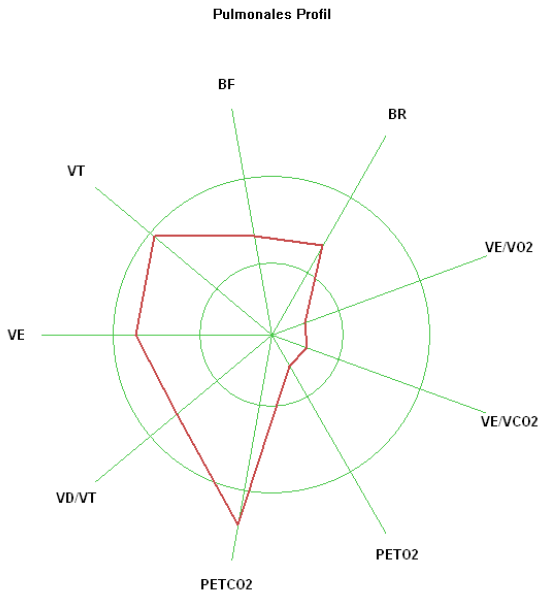

Zuname , Vorname

Geb 13.01.1958
Alter 46
Geschl.männl.

Gr. 177 cm
Gew.71 kg
KOF 1,87 m²

BMI 22,7

Bem.

Kommentar:

exzellente Leistungsfähigkeit

Bemerkung:
BTPS: 24/1045/47 [°C/mbar/%]

gemessen am 28.10.2004 /13:50
(c) 2004 ZAN Messgeräte GmbH