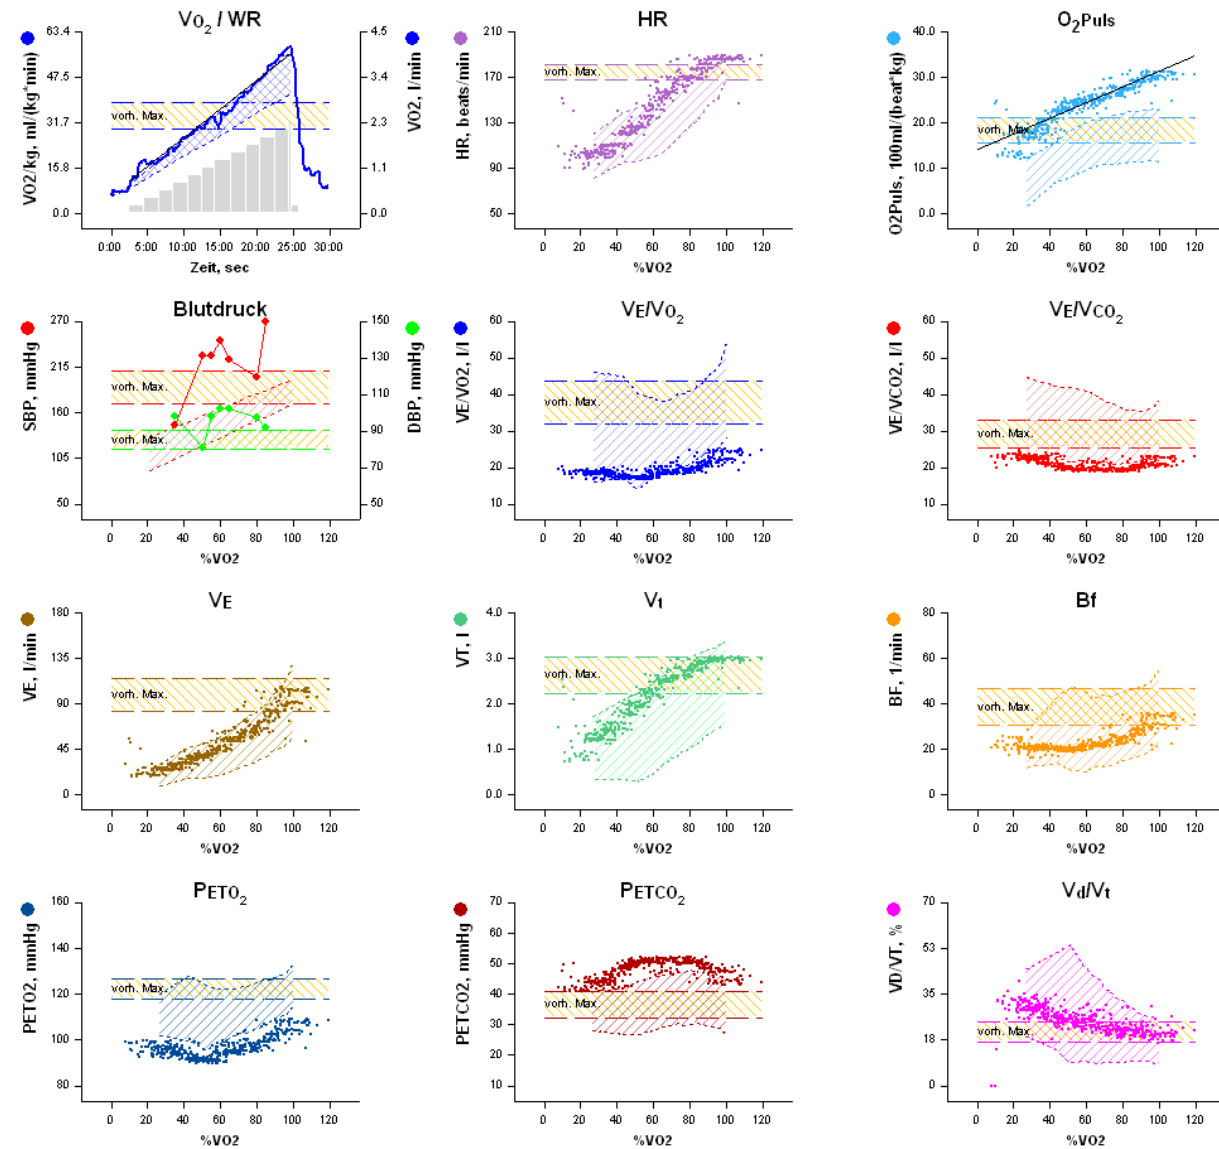

Zuname, Vorname

Geb 13.01.1958
Alter 46
Geschl. männl.

Gr. 177 cm
Gew. 71 kg
KOF 1,87 m²

BMI 22,7
Bem.

Kommentar:
exzellente Leistungsfähigkeit

Bemerkung:
BTPS: 24/1045/47 [°C/mbar/%]

gemessen am 28.10.2004 /13:50
(c) 2004 ZAN Messgeräte GmbH