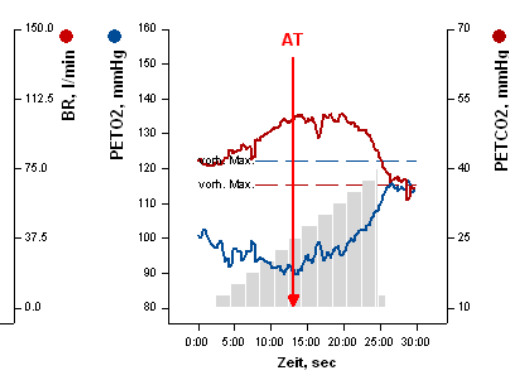

Zuname, Vorname

Geb 13.01.1958
Alter 46
Geschl.männl.

Gr. 177 cm
Gew.71 kg
KOF 1,87 m²

BMI 22,7
Bem.

Kommentar:

exzellente Leistungsfähigkeit

Bemerkung:
BTPS: 24/1045/47 [°C/mbar/%]

gemessen am 28.10.2004 /13:50
(c) 2004 ZAN Messgeräte GmbH