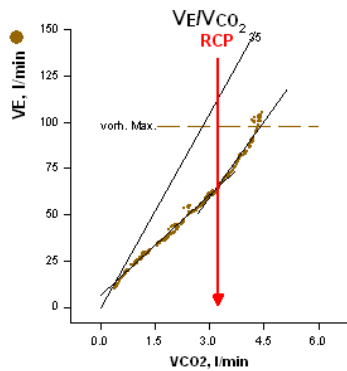

Zuname, Vorname

Geb 13.01.1958
Alter 46
Geschl.männl.

Gr. 177 cm
Gew.71 kg
KOF 1,87 m²

BMI 22,7
Bem.

Kommentar:

exzellente Leistungsfähigkeit

Bemerkung:
BTPS: 24/1045/47 [°C/mbar/%]

gemessen am 28.10.2004 /13:50
(c) 2004 ZAN Messgeräte GmbH