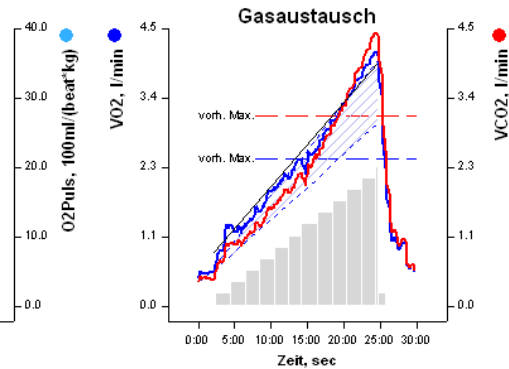

Zuname, Vorname

Geb 13.01.1958
Alter 46
Geschl.männl.

Gr. 177 cm
Gew.71 kg
KOF 1,87 m²

BMI 22,7
Bem.

Kommentar:

exzellente Leistungsfähigkeit

Bemerkung:
BTPS: 24/1045/47 [°C/mbar/%]

gemessen am 28.10.2004 /13:50
(c) 2004 ZAN Messgeräte GmbH