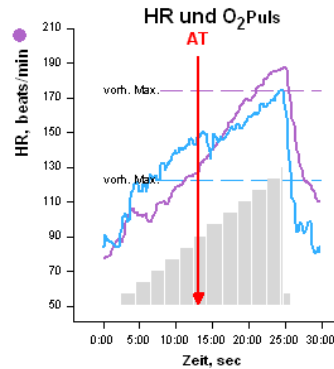

Zuname, Vorname

Geb 13.01.1958
Alter 46
Geschl.männl.

Gr. 177 cm
Gew.71 kg
KOF 1,87 m²

BMI 22,7
Bem.

Kommentar:

exzellente Leistungsfähigkeit

Bemerkung:
BTPS: 24/1045/47 [°C/mbar/%]

gemessen am 28.10.2004 /13:50
(c) 2004 ZAN Messgeräte GmbH