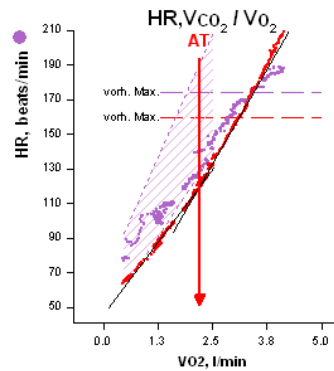

Zuname, Vorname

Geb 13.01.1958
Alter 46
Geschl.männl.

Gr. 177 cm
Gew.71 kg
KOF 1,87 m²

BMI 22,7
Bem.

Kommentar:

exzellente Leistungsfähigkeit

Bemerkung:
BTPS: 24/1045/47 [°C/mbar/%]

gemessen am 28.10.2004 /13:50
(c) 2004 ZAN Messgeräte GmbH