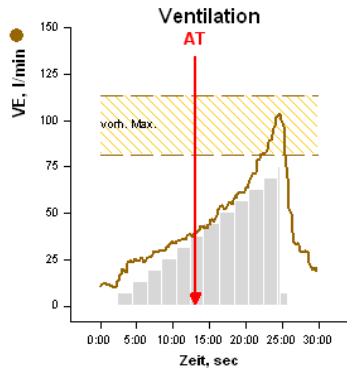

Zuname, Vorname

Geb 13.01.1958
Alter 46
Geschl.männl.

Gr. 177 cm
Gew.71 kg
KOF 1,87 m²

BMI 22,7
Bem.

Kommentar:

exzellente Leistungsfähigkeit

Bemerkung:
BTPS: 24/1045/47 [°C/mbar/%]

gemessen am 28.10.2004 /13:50
(c) 2004 ZAN Messgeräte GmbH