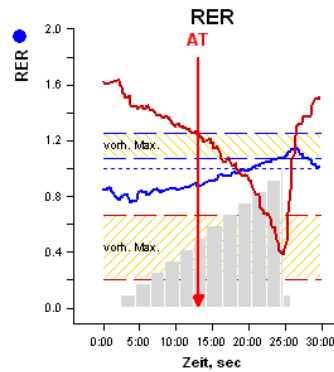

Zuname, Vorname

Geb 13.01.1958
Alter 46
Geschl.männl.

Gr. 177 cm
Gew.71 kg
KOF 1,87 m²

BMI 22,7
Bem.

Kommentar:

exzellente Leistungsfähigkeit

Bemerkung:
BTPS: 24/1045/47 [°C/mbar/%]

gemessen am 28.10.2004 /13:50
(c) 2004 ZAN Messgeräte GmbH