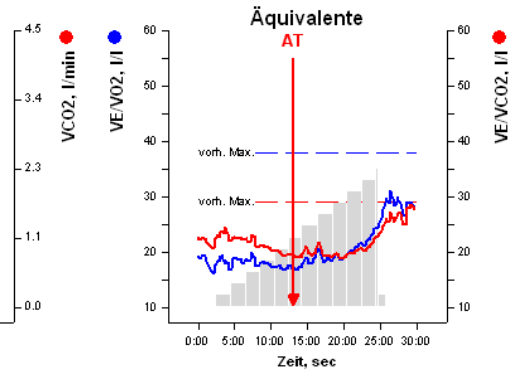

Zuname, Vorname

Geb 13.01.1958
Alter 46
Geschl.männl.

Gr. 177 cm
Gew.71 kg
KOF 1,87 m²

BMI 22,7
Bem.

Kommentar:

exzellente Leistungsfähigkeit

Bemerkung:
BTPS: 24/1045/47 [°C/mbar/%]

gemessen am 28.10.2004 /13:50
(c) 2004 ZAN Messgeräte GmbH